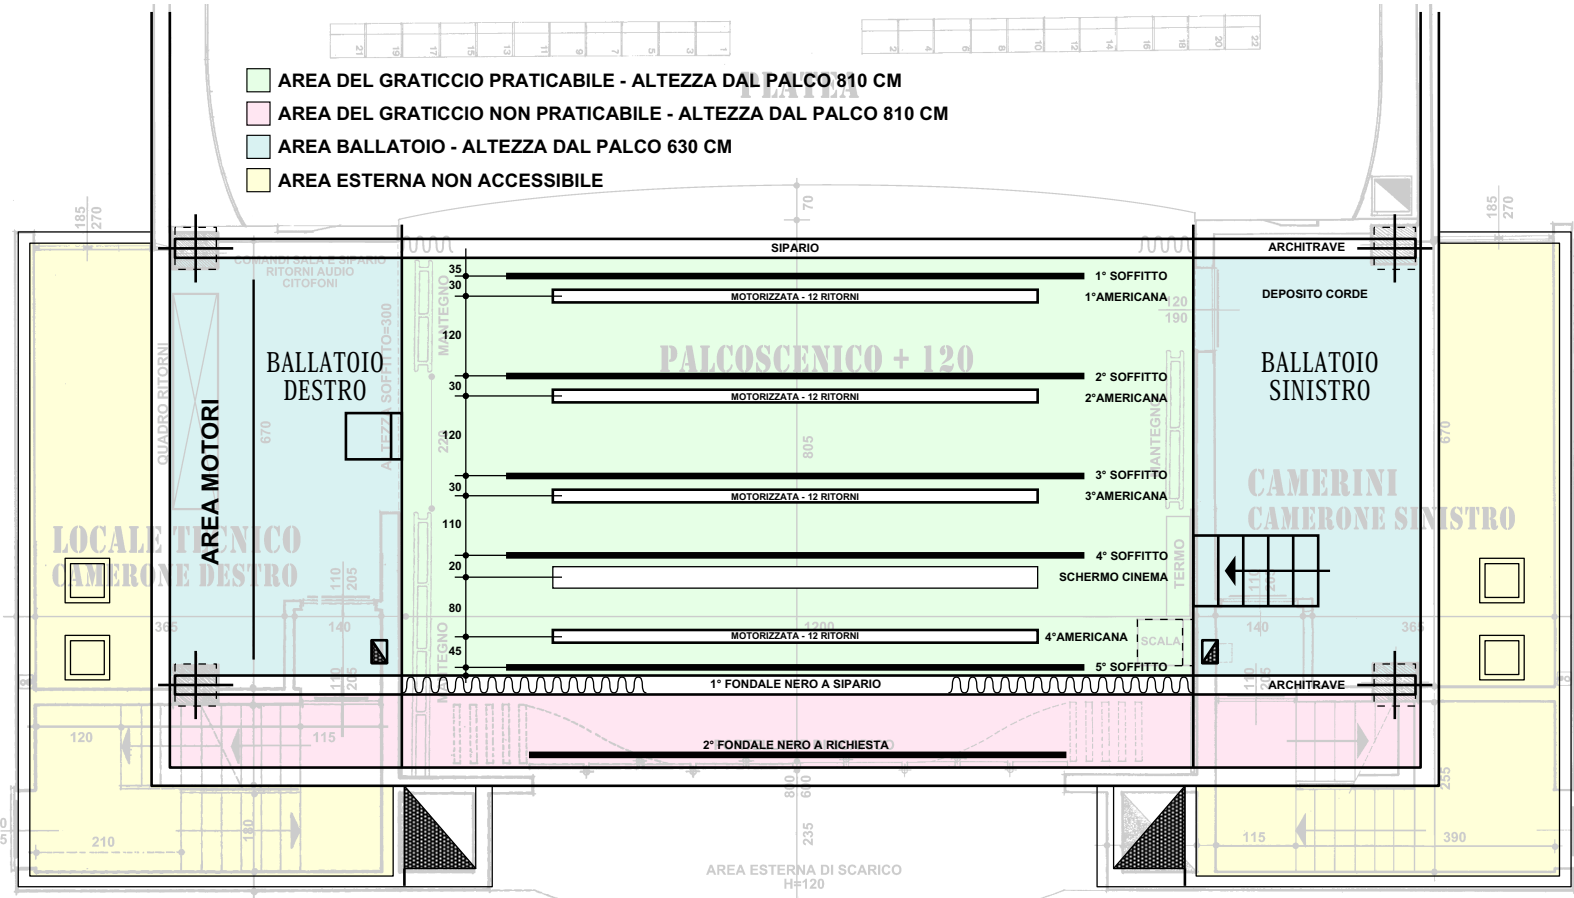

PLATEA

**SCARICO
ALTERNATIVO**

**SCARICO
ALTERNATIVO**

SCARICO PRINCIPALE

- AREA DEL GRATICCIO PRATICABILE - ALTEZZA DAL PALCO 810 CM
- AREA DEL GRATICCIO NON PRATICABILE - ALTEZZA DAL PALCO 810 CM
- AREA BALLATOIO - ALTEZZA DAL PALCO 630 CM
- AREA ESTERNA NON ACCESSIBILE

SCARICO ALTERNATIVO

SCARICO ALTERNATIVO

SCARICO PRINCIPALE

AREA ESTERNA DI SCARICO
H=120

- AREA DEL GRATICCIO PRATICABILE - ALTEZZA DAL PALCO 810 CM
- AREA DEL GRATICCIO NON PRATICABILE - ALTEZZA DAL PALCO 810 CM
- AREA BALLATOIO - ALTEZZA DAL PALCO 630 CM
- AREA ESTERNA NON ACCESSIBILE