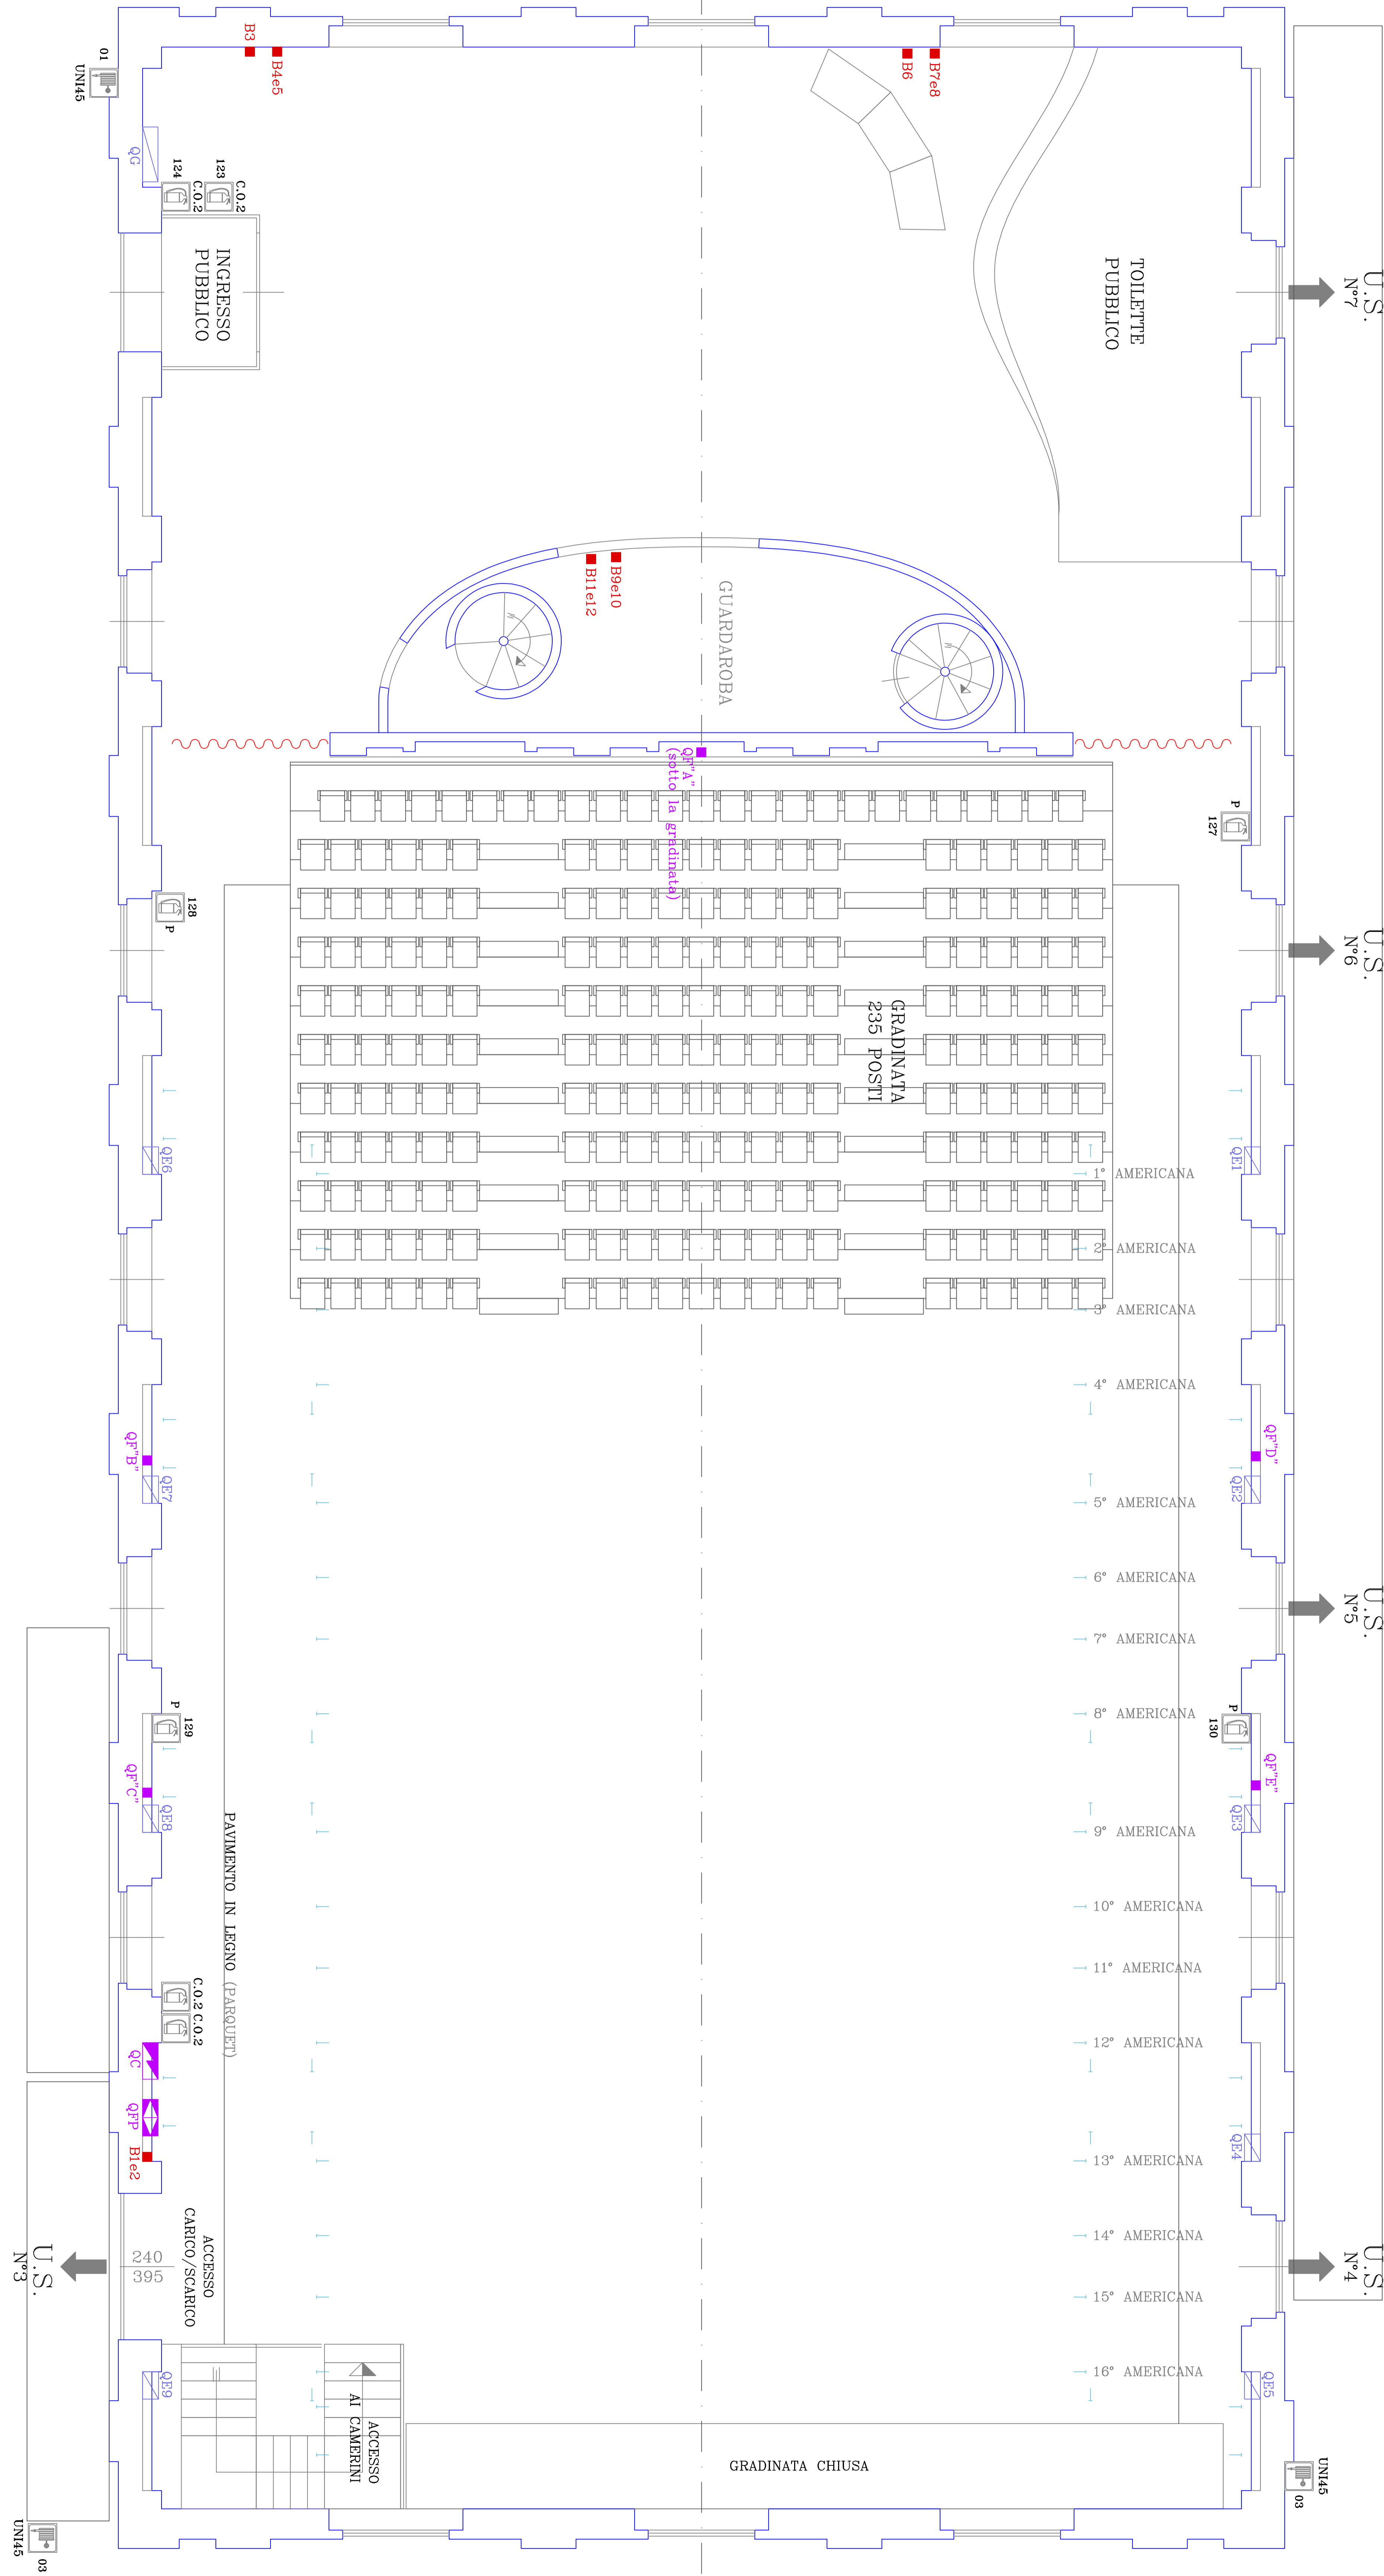

TEATRO CAVALLERIZZA - REGGIO EMILIA

opera: .
PIANTA SALA e PALCOSCENICO
CON GRADINATA "A"

Scene : . Regia : .

Scala 1:50 Data : .

Aggiornamento: Ott 2006

LEGENDA

- QP QUADRO FONICA
- QV QUADRO VIDEO
- QER 51/60 QUADRO ELETTRICO RITORNI
- QM2 QUADRO MOTORI
- QES QUADRO ELETTRICO GENERALE
- QC QUADRO COMPAGNIE
- QPT QUADRO FONICA PALCOSCENICO
- B1 BORCHIE DI RETE
- P ESTINTORI A POLVERE
- C.O.2 ESTINTORI A CO2
- UN145 MANICHETTE ANTINCENDIO

- LEGENDA**
- QF QUADRO FONICA
 - QV QUADRO VIDEO
 - QER 51/50 QUADRO ELETTRICO RITORNI
 - QM2 QUADRO MOTORI
 - QBS QUADRO ELETTICO
 - QG QUADRO GENERALE
 - QC QUADRO COMPAGNIE
 - QFP QUADRO FONICA PALCO SCENICO
 - BI BORGHIE DI RETE
 - P ESTINTORI A POLVERE
 - C.O.2 ESTINTORI A CO2
 - UN146 MANICHETTE ANTINCENDIO