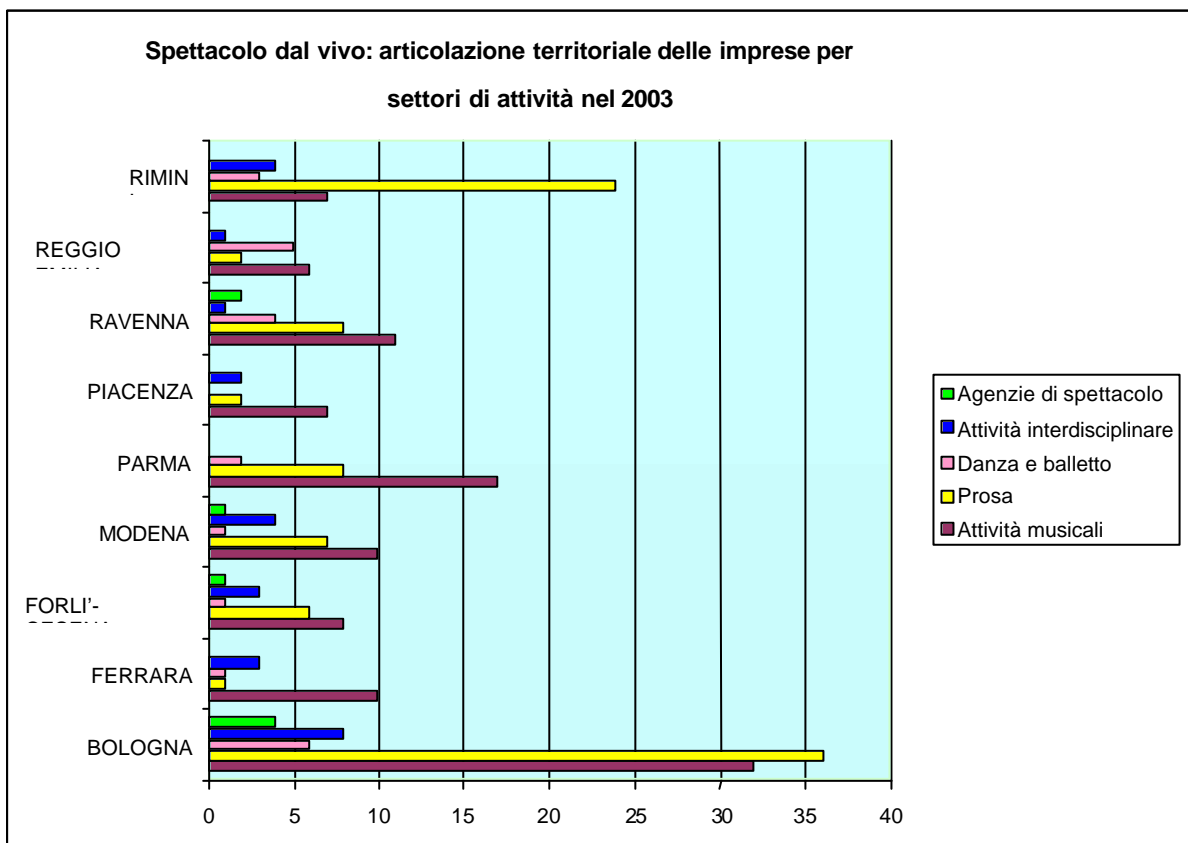

Mappatura delle imprese

Le imprese operanti nel territorio regionale nel settore dello spettacolo dal vivo, comprendendo tutte quelle realtà che svolgono attività riconosciute come professionali, sono 250. Le rilevazioni effettuate nel corso degli ultimi anni dall'Osservatorio Regionale dello Spettacolo hanno costantemente confermato l'elevato grado di imprenditorialità di tali organizzazioni, che in questa regione si mostrano capaci di responsabilità e autonomia sul piano finanziario, con una varietà progettuale estremamente elevata. Musica e prosa assorbono una quota ampiamente maggioritaria del tessuto produttivo dello spettacolo dal vivo, rispettivamente con il 42% e il 36% dell'intero comparto. Da sottolineare la quota della danza (9%), assente o del tutto minoritaria in quasi tutte le altre regioni italiane. Il quadro è completato dalle agenzie e da quelle realtà che svolgono attività attinenti a più settori.

Di dimensioni molto inferiore è il comparto delle imprese attive nel settore cinematografico, premettendo che in questo capitolo ci occupiamo esclusivamente delle imprese di produzione; si tratta infatti di 52 realtà principalmente concentrate su Bologna.

Spettacolo dal vivo: le imprese per settori di attività anno 2002					
PROVINCIA	Musica	Prosa	Danza	Attività interdisciplinare e agenzie	totale
BOLOGNA	32	35	6	12	85
FERRARA	10	1	1	3	15
FORLI'- CESENA	7	6	1	4	18
MODENA	10	6	1	5	22
PARMA	16	8	2		26
PIACENZA	8	2		1	11
RAVENNA	7	8	3	3	21
REGGIO EMILIA	7	2	5	1	15
RIMINI	7	23	3	4	37
Totale Emilia- Romagna	104	91	22	33	250

Fonti: Regione Emilia-Romagna, Ministero per i beni e le attività culturali, sito *Cartellone. Lo Spettacolo dell'Emilia Romagna*, siti istituzionali, banca dati Osservatorio Regionale dello Spettacolo