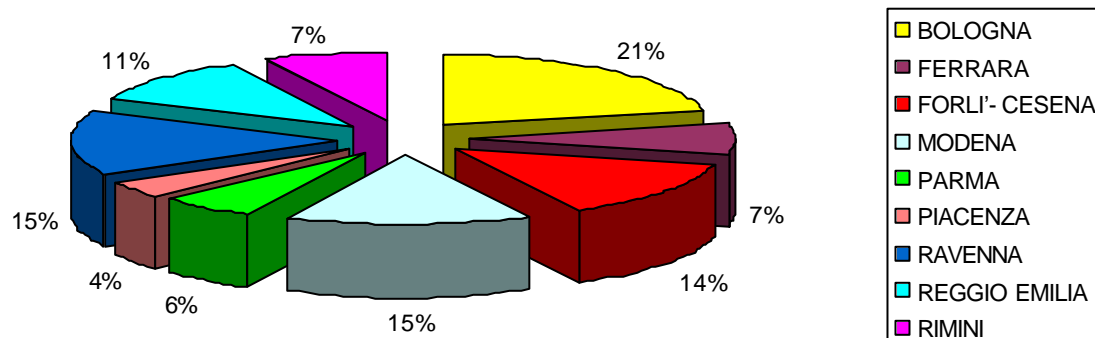

Mappatura delle sedi: il Cinema

(in collaborazione con AGIS Associazione Generale Italiana Spettacolo Unione Regionale dell'Emilia-Romagna)

Cinema: numero di schermi per 100.000 abitanti nel 2003

PROVINCIA	Numero schermi	per 100.000 ab
BOLOGNA	92	9,8
FERRARA	31	8,9
FORLI'- CESENA	58	15,8
MODENA	64	9,8
PARMA	25	6,1
PIACENZA	16	5,9
RAVENNA	63	17,5
REGGIO EMILIA	47	9,8
RIMINI	32	11,3
Totale Emilia-Romagna	428	10,4

Fonte: AGIS Associazione Generale Italiana Spettacolo Unione Regionale dell'Emilia-Romagna

Cinema: distribuzione territoriale degli schermi cinematografici nel 2003 (valori %)