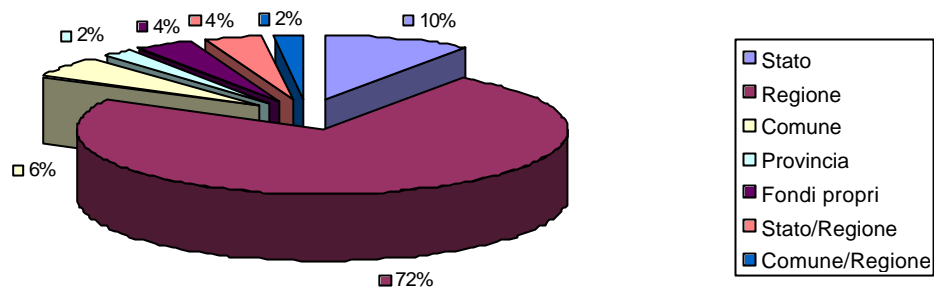

Fondi per progetti di ristrutturazione: articolazione per soggetti erogatori

Spettacolo dal vivo: numero delle sale teatrali per 100.000 abitanti

Province	Numero sale	Per 100.000 ab.
Bologna	35	3,7
Ferrara	8	2,3
Forlì-Cesena	16	4,4
Modena	22	3,4
Parma	11	2,7
Piacenza	7	2,6
Ravenna	11	3,0
Reggio Emilia	15	3,1
Rimini	15	5,3
Totale	140	3,4