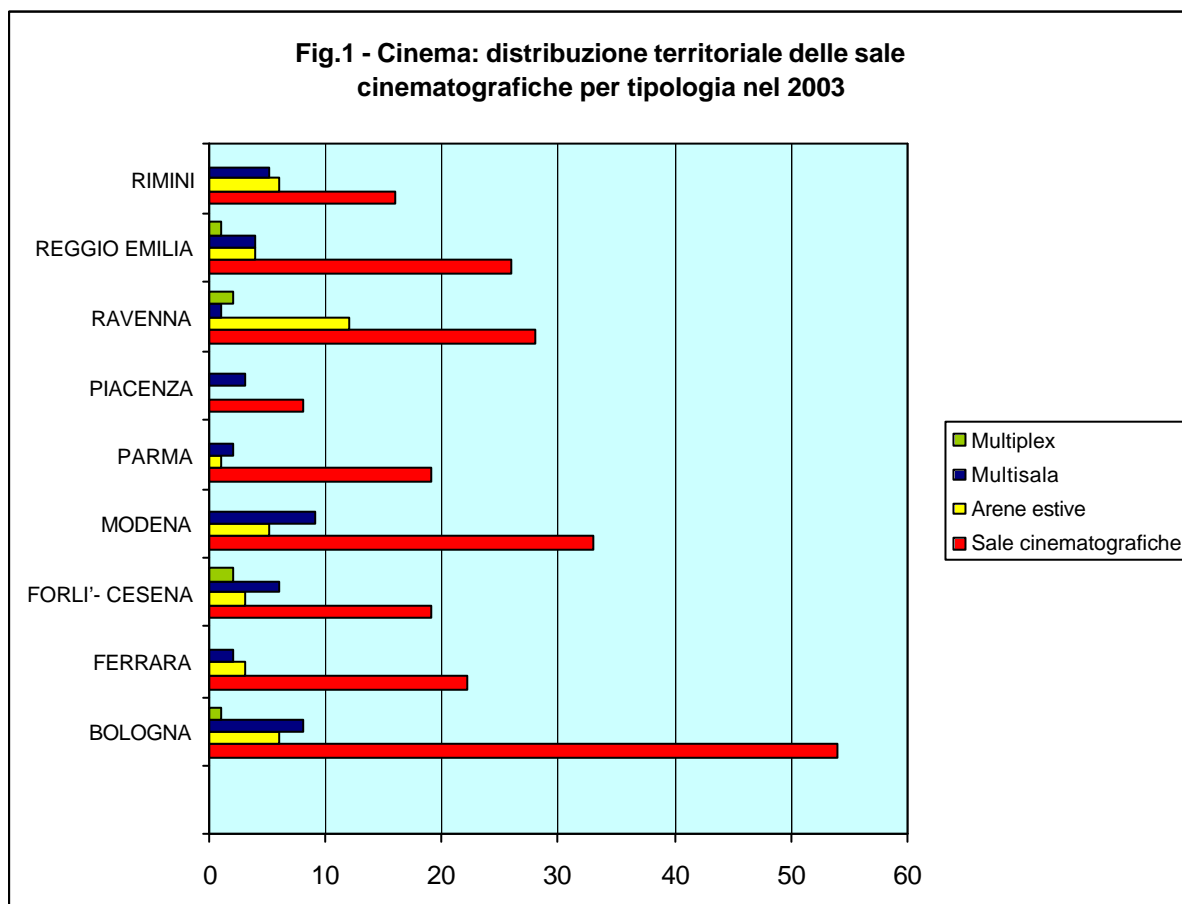

Cinema: distribuzione territoriale delle sale cinematografiche per tipologia nel 2003

PROVINCIA	Sale cinematografiche	Arene estive	Multisala	Multiplex	Totale
BOLOGNA	54	6	8	1	69
FERRARA	22	3	2		27
FORLI'- CESENA	19	3	6	2	30
MODENA	33	5	9		47
PARMA	19	1	2		22
PIACENZA	8		3		11
RAVENNA	28	12	1	2	43
REGGIO EMILIA	26	4	4	1	35
RIMINI	16	6	5		27
Totale Emilia-Romagna	225	40	40	6	311

Fonte: AGIS Associazione Generale Italiana Spettacolo Unione Regionale dell'Emilia-Romagna