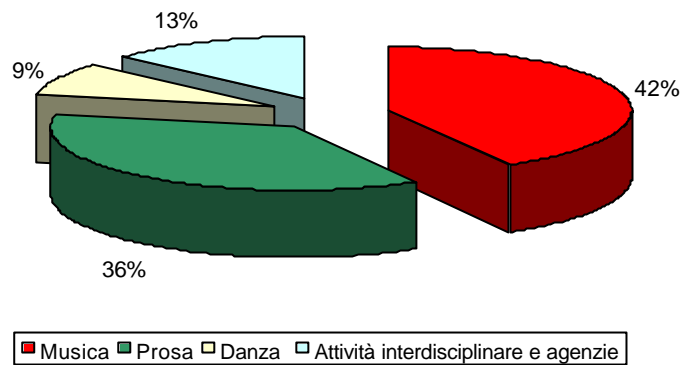

Mappatura delle imprese

Le imprese operanti nel territorio regionale nel settore dello spettacolo dal vivo, comprendendo tutte quelle realtà che svolgono attività riconosciute come professionali, sono 250. Le rilevazioni effettuate nel corso degli ultimi anni dall'Osservatorio Regionale dello Spettacolo hanno costantemente confermato l'elevato grado di imprenditorialità di tali organizzazioni, che in questa regione si mostrano capaci di responsabilità e autonomia sul piano finanziario, con una varietà progettuale estremamente elevata. Musica e prosa assorbono una quota ampiamente maggioritaria del tessuto produttivo dello spettacolo dal vivo, rispettivamente con il 42% e il 36% dell'intero comparto. Da sottolineare la quota della danza (9%), assente o del tutto minoritaria in quasi tutte le altre regioni italiane. Il quadro è completato dalle agenzie e da quelle realtà che svolgono attività attinenti a più settori.

Di dimensioni molto inferiore è il comparto delle imprese attive nel settore cinematografico, premettendo che in questo capitolo ci occupiamo esclusivamente delle imprese di produzione; si tratta infatti di 52 realtà principalmente concentrate su Bologna.

Spettacolo dal vivo: le imprese per settori di attività anno 2002					
PROVINCIA	Musica	Prosa	Danza	Attività interdisciplinare e agenzie	totale
BOLOGNA	32	35	6	12	85
FERRARA	10	1	1	3	15
FORLI'- CESENA	7	6	1	4	18
MODENA	10	6	1	5	22
PARMA	16	8	2		26
PIACENZA	8	2		1	11
RAVENNA	7	8	3	3	21
REGGIO EMILIA	7	2	5	1	15
RIMINI	7	23	3	4	37
Totale Emilia- Romagna	104	91	22	33	250

Fonti: Regione Emilia-Romagna, Ministero per i beni e le attività culturali, sito *Cartellone. Lo Spettacolo dell'Emilia Romagna*, siti istituzionali, banca dati Osservatorio Regionale dello Spettacolo