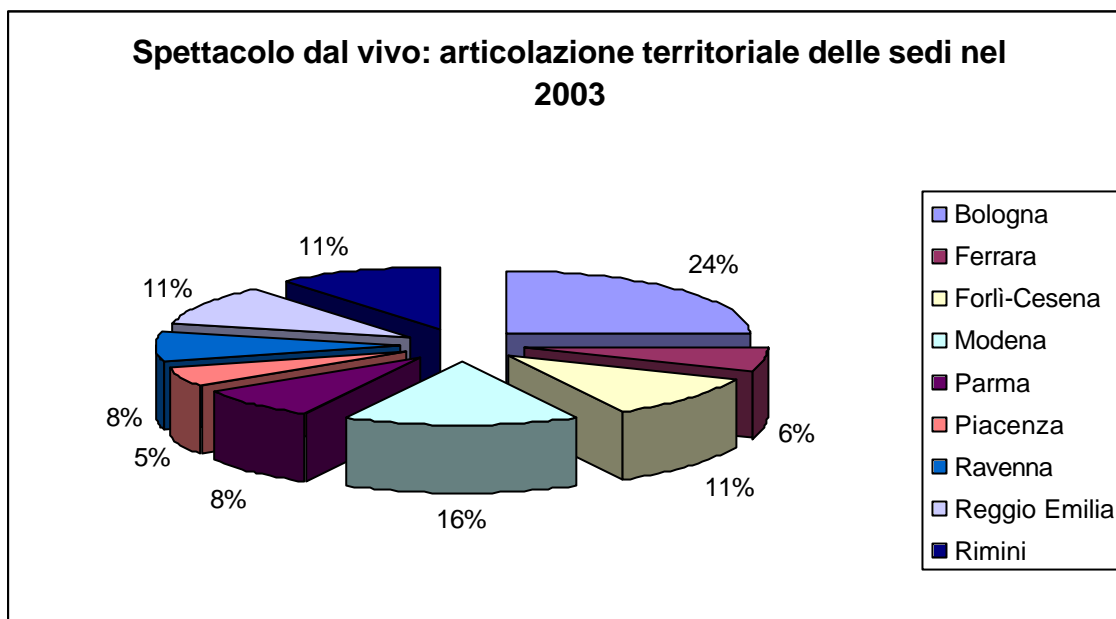

MAPPATURA SEDI TEATRALI : NOTE METODOLOGICHE

Il censimento delle sedi teatrali è stato condotto in questa fase grazie ad una scheda di rilevazione, punto finale di lavoro di una équipe di esperti. Nella scheda si richiede una descrizione esaustiva dello stato attuale delle sedi di spettacolo, relativamente agli aspetti tecnici e alle attrezzature tecnologiche, nonché alle risorse umane in rapporto al funzionamento tecnico-operativo degli spazi.

La scheda è strutturata in aree che contengono le seguenti serie di dati

- anagrafica
- risorse umane (tecnici, amministrativi, dirigenti)
- anno di creazione/nome del costruttore
- tipologia di ristrutturazione (se avvenuta)/legge di riferimento
- ubicazione
- tipologia di attività
- staff tecnico
- tipologia sala e caratteristiche
- acustica, dotazione audio
- scenotecnica, attrezzature, impianti video

I dati raccolti confluiscono in un data-base, strumento di lavoro di particolare utilità e attendibilità; i dati vengono periodicamente monitorati.

Per agevolare la lettura, i dati che seguono riguardano soltanto alcune delle aree suddette: anagrafica, tipologia di attività e capienza.