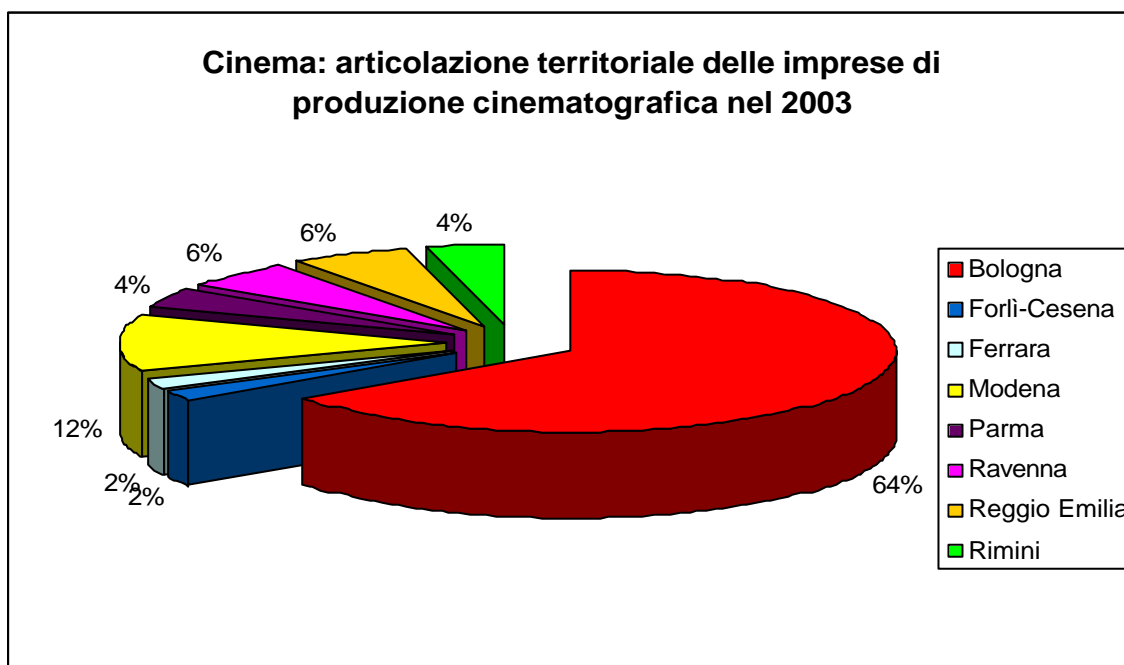

Articolazione territoriale delle imprese di produzione cinematografica nel 2003

PROVINCIA	Numero imprese
BOLOGNA	34
FERRARA	1
FORLI'- CESENA	1
MODENA	6
PARMA	2
PIACENZA	
RAVENNA	3
REGGIO EMILIA	3
RIMINI	2
Totale Emilia-Romagna	52